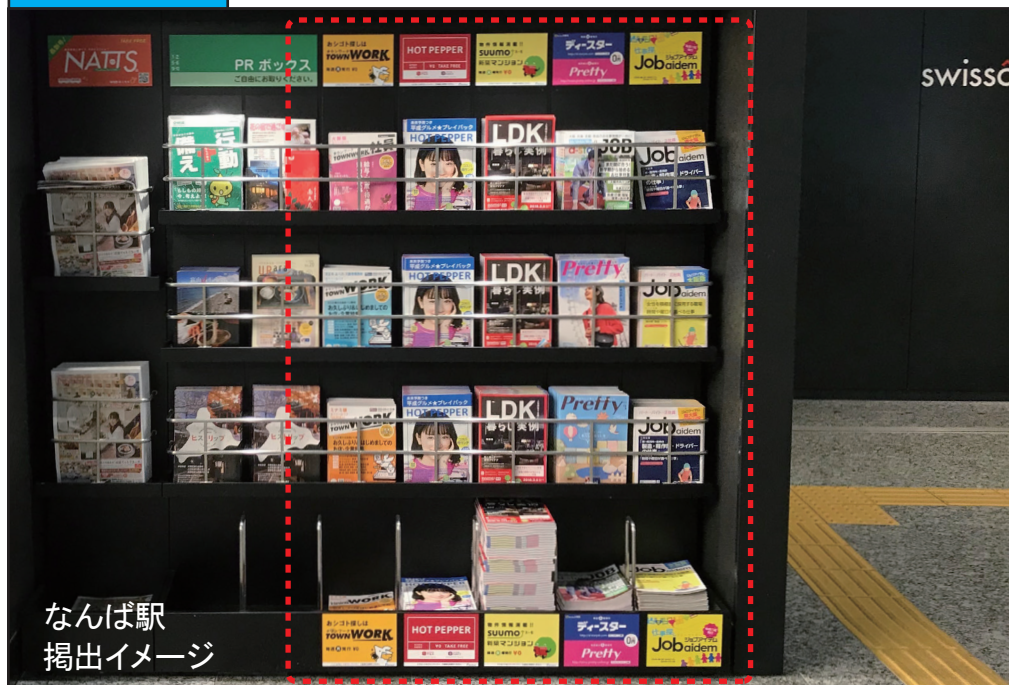

媒体名	フリーマガジン用ラック
場 所	南海 各駅 (事前申請により承認を得た場所)
広告料 (1期1ヶ月) 1日スタート	<p>なんば駅 120,000円 (税込132,000円)</p> <p>主要駅 100,000円 (税込110,000円)</p> <ul style="list-style-type: none"> ・新今宮・天下茶屋・堺・羽衣・泉大津・岸和田・貝塚・泉佐野 ・関西空港・尾崎・みさき公園・和歌山市・泉ヶ丘 ・堺東・三国ヶ丘・中百舌鳥・北野田・金剛・河内長野 <p>その他 80,000円 (税込88,000円)</p>
別途費用	50,000円 (税込55,000円) ラック使用料+現場設置+撤去費 (ラック本体の価格は含まれておりません)
備 考	<p>冊子の搬入及び補充はお客様のご負担で行っていただきます。</p> <p>「ラック本体寸法(mm)」</p> <ul style="list-style-type: none"> ・H1,330×W300×D400(上部表示面H200×W268)

三国ヶ丘駅 設置例

なんば駅
掲出イメージ

泉ヶ丘駅