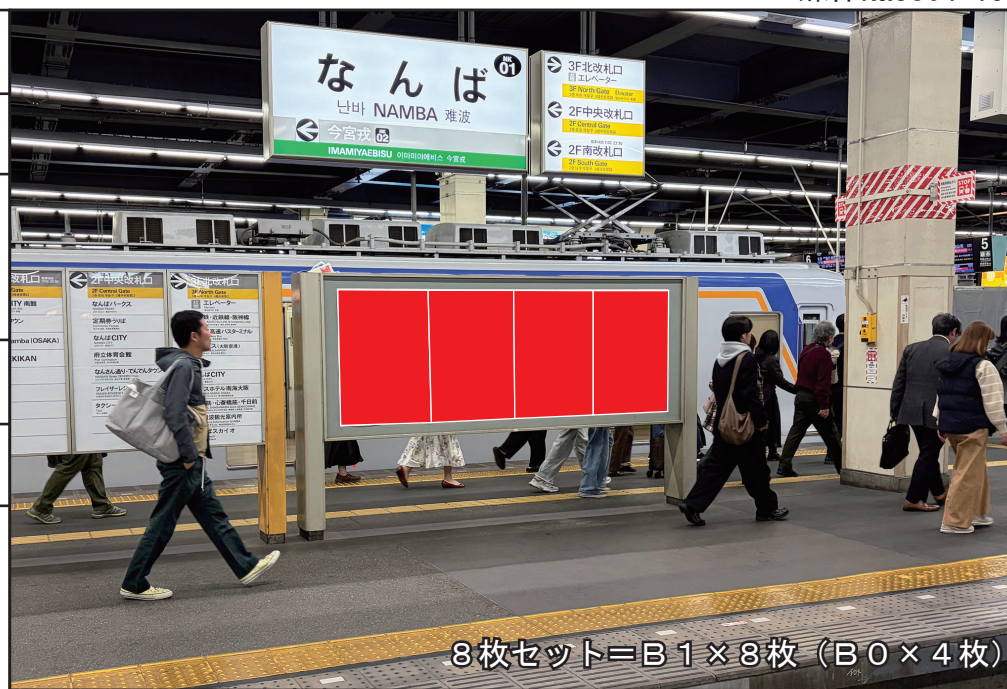

媒体名	なんば駅 8・6・4枚セット
場所	南海なんば駅ホーム・2Fコンコース
広告料	8枚セット=1枠: 132,000円(税込145,200円) 6枚セット=1枠: 99,000円(税込108,900円)「5枠」 4枚セット=1枠: 66,000円(税込72,600円)「2枠」
期間	1期7日間
開始日	月曜日(当日午前中作業)
備考	<ul style="list-style-type: none"> <li>・ポスターの制作費は別途必要です。</li> <li>・広告料には掲出、撤去作業費が含まれております。</li> <li>・掲出開始月の6ヶ月前から受付(例:6月分=12月1日)</li> </ul>

8枚セット=B1×8枚 (B0×4枚)

※写真は「6-3」  
6枚セット=B1×6枚 (B0×3枚)

※写真は「4-5」  
4枚セット=B1×4枚 (B0×2枚)