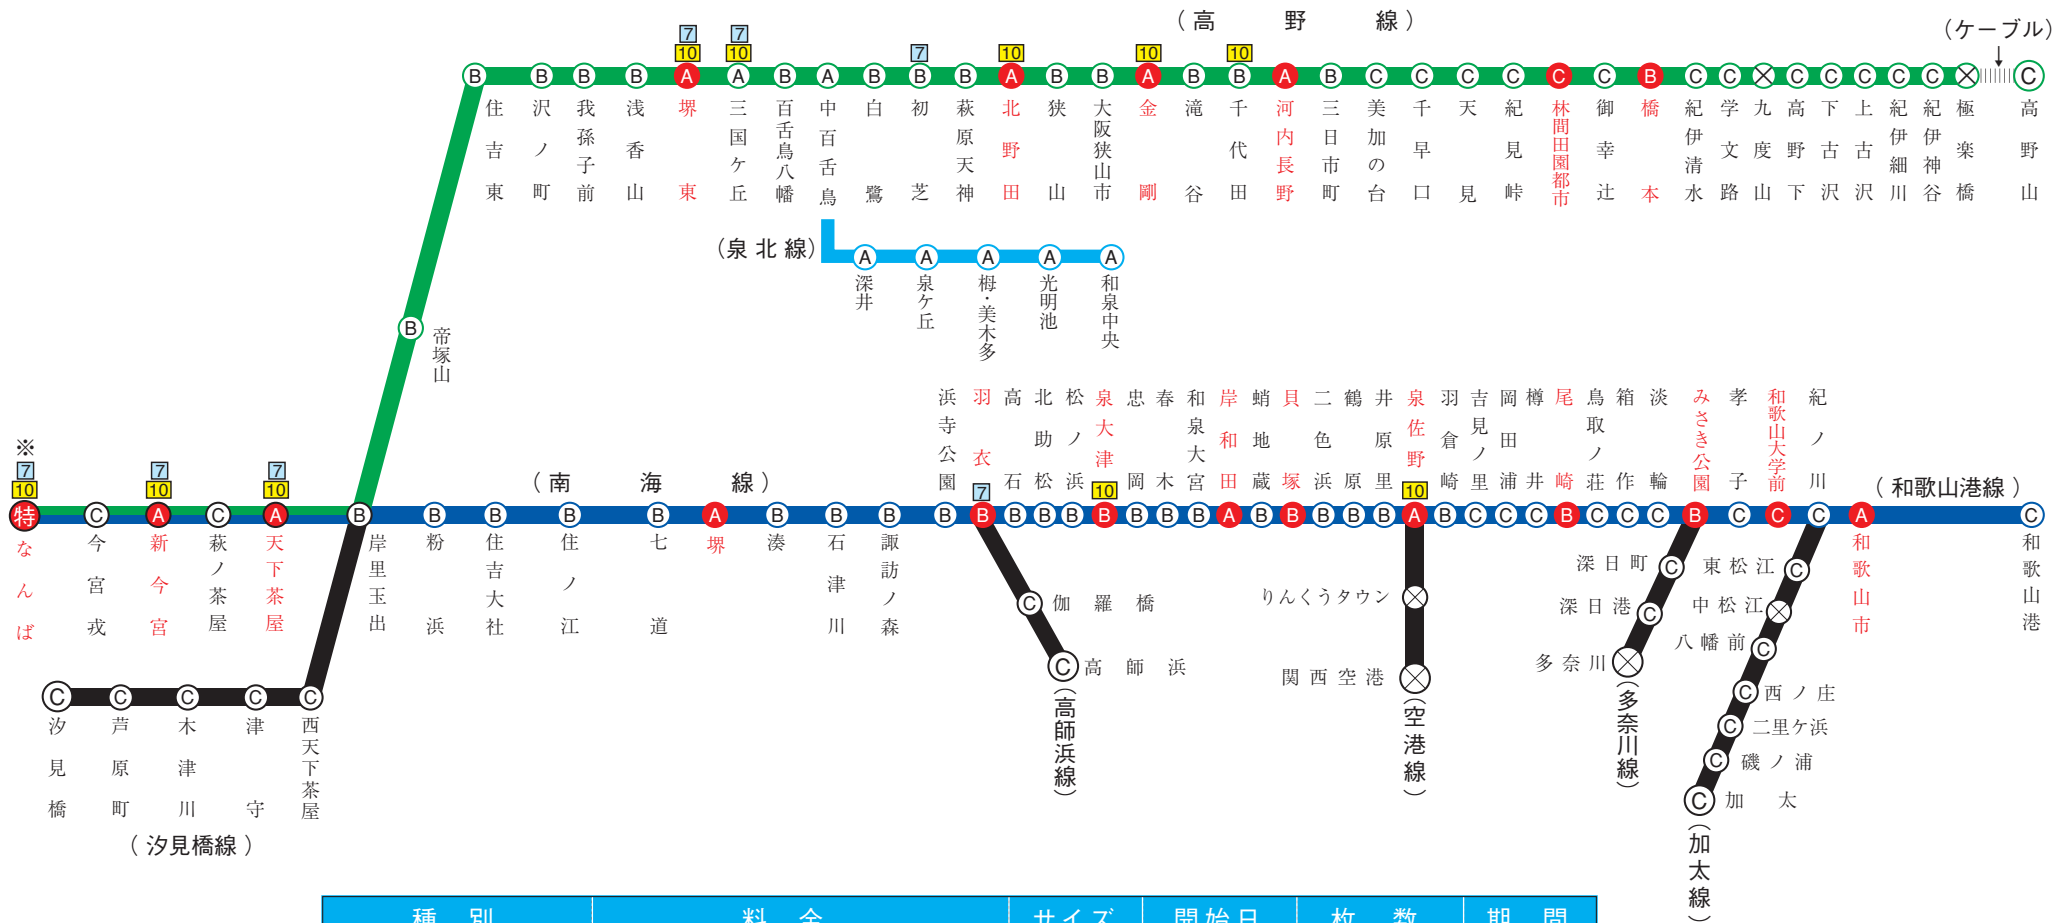

南海電鉄 路線図 (駅貼りポスターランク入り)

種別	料金	サイズ	開始日	枚数	期間
特 ランク 駅	7,500円 (税込 8,250円)	B 2	随 時	1 枚	7 日
A ランク 駅	4,000円 (税込 4,400円)				
B ランク 駅	3,500円 (税込 3,850円)				
C ランク 駅	3,000円 (税込 3,300円)				
なんば 駅 単 貼	16,500円 (税込 18,150円)	B 1	月 曜 日	20 枚 (40 枚)	
沿線 10 駅 セット	346,000円 (税込 380,600円)	B 0 (B 1)	金 曜 日		
沿線 7 駅 セット	250,000円 (税込 275,000円)		水 曜 日		

- ⊙ は急行停車駅
- ⊗ は掲出不可能駅
- 10 は沿線10駅セット駅
- 7 は沿線7駅セット駅
- ※ はB1単貼の掲出可能駅