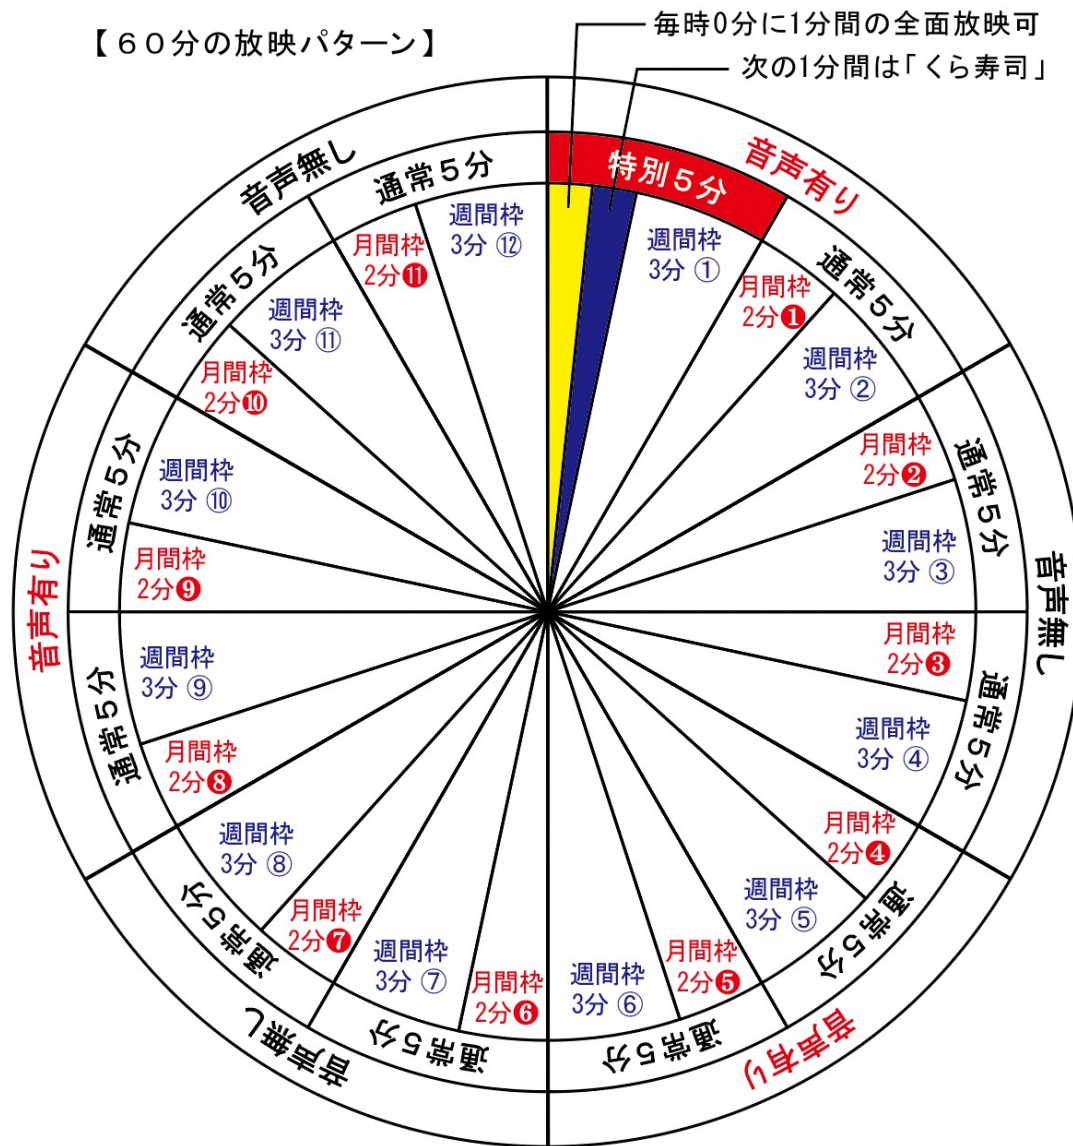

# ■「BRAVE VISION NAMBA (ブレイブビジョン難波)」 2022年1月～

種別	デジタルサイネージ 媒体No.2022-25
場所	大阪市中央区難波千日前 (南海なんば駅南口前)
サイズ	H5, 600mm × W10, 400mm (左画面16:9)
広告料	<p>A : 200,000円 (税込 220,000円) ※7日間 (15秒1枠 60分に12回放映/最大12枠/左画面)</p> <p>B : 600,000円 (税込 660,000円) ※1ヶ月 (15秒1枠 60分に11回放映/最大8枠/左画面)</p> <p>C : 800,000円 (税込 880,000円) ※1ヶ月 (15秒1枠 60分に11回+全面放映1回/最大4枠)</p>
備考	<ul style="list-style-type: none"> <li>・8時～24時 放映 (16H/1日 : 5分ロール/詳細は別紙)</li> <li>・放映開始の5営業日前までに完全データ入稿</li> <li>・CM放映保証は、期間中の総回数の90%です</li> <li>・テナント同業種は要相談 (回転寿司、歯科、ジム等)</li> <li>・ビル所有者/株式会社BRAVEでの事前審査があります</li> </ul>

BRAVE VISION NAMBA 2022年1月～の放映パターン

5分	枠番	放映種別	放映回数	放映内容	料金（税別）	備考
0:00	1	月間枠	60分に11回		1ヶ月60万円	毎月1日～末
0:15	2	"				
0:30	3	"				
0:45	4	"				
1:00	5	"				
1:15	6	"				
1:30	7	"				
1:45	8	"				
2:00	9	週間枠	60分に12回		1週間20万円	月曜～日曜
2:15	10	"				
2:30	11	"				
2:45	12	"				
3:00	13	"				
3:15	14	"				
3:30	15	"				
3:45	16	"				
4:00	17	"				
4:15	18	"				
4:30	19	"				
4:45	20	"				

- ・ 8時～24時の16時間を5分ロールで放映  
（平日・土曜 9時～20時及び、日曜・祝日 10時～20時は音声有り）
- ・ 上記時間帯でも10分毎に「音声有り」と「音声無し」を繰り返します
- ・ 毎時0分～の2分間のみ特別コンテンツを放映します

【60分の放映パターン】

【特別放映】 毎時0分からの2分間 全画面の15秒4枠は、月間枠とのセット販売です

枠番	放映種別	放映回数	放映内容	料金（税別）	備考
0:00	特1	全画面	60分に1回	1ヶ月20万円	月間枠とセット
0:15	特2	"	"		
0:30	特3	"	"		
0:45	特4	"	"		
1:00	特5	通常画面	"	くら寿司 専用	特別料金
1:15	特6	"	"		
1:30	特7	"	"		
1:45	特8	"	"		

右画面は16:9の左側48%の放映イメージ